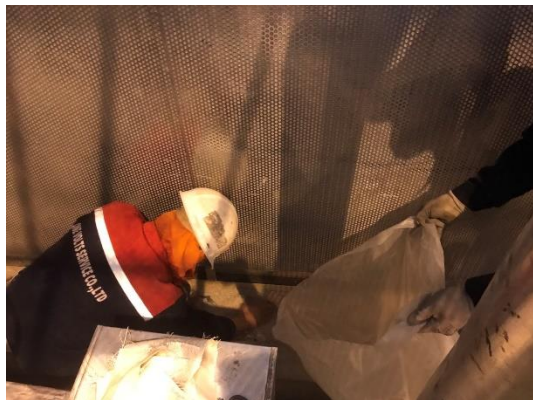

Job name: ฝ้าระวางงาน Instalation Insulation Lagging BFPT Steam Turbine Floor3

Description:

- ฝ้าระวางไม่ให้ทีมงานวางของแคะกะ
- เน้นย้ำให้ทีมงานระมัดระวังไม่ให้ทำให้อุปกรณ์ในโรงไฟฟ้าเสียหาย
- ทำความสะอาดพื้นที่

Picture

Remark:

Date: 5.9.2023