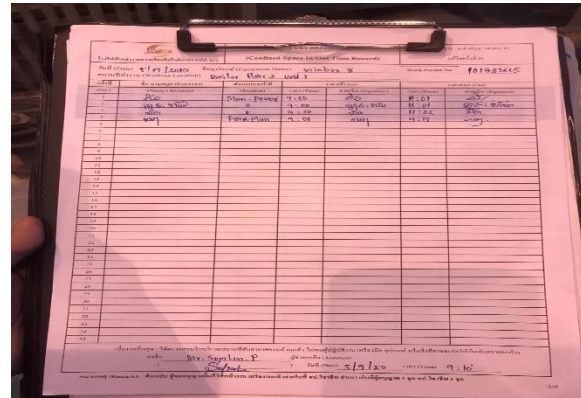

Job name: ฝ้าระวางงาน Instalation Insulation win box 8 boiler Unit1 floor3

Description:

- ตรวจสอบสภาพอากาศก่อนเริ่มงาน
- ฝ้าระวางที่จุดทางเข้าออก
- เน้นย้ำให้ทีมงานเซ็นชื่อเข้าออกตลอดเวลา
- ทำความสะอาดพื้นที่หลังเสร็จงาน

Picture

Remark:

Date: 5.9.2023