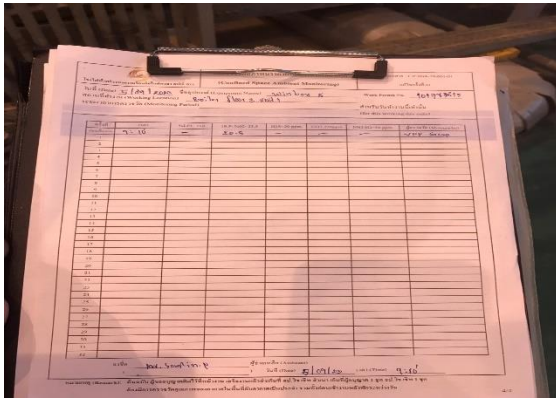

Job name: ฝ้าระวางงาน Instalation Insulation win box 8 boiler Unit1 floor3

Description:

- ตรวจสอบสภาพอากาศก่อนเริ่มงาน
- ฝ้าระวางที่จุดทางเข้าออก
- เน้นย้ำให้ทีมงานเซ็นชื่อเข้าออกตลอดเวลา
- ทำความสะอาดพื้นที่หลังเสร็จงาน

Picture

Remark:

Date: 5.9.2023