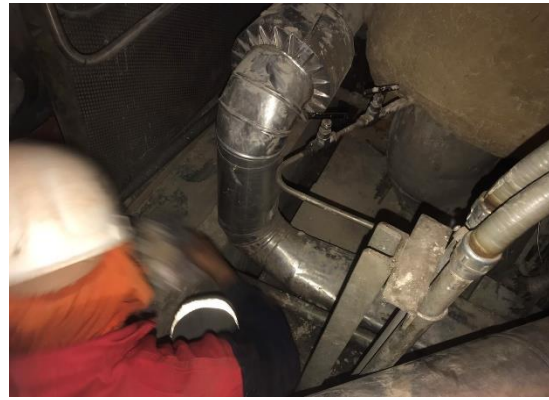

Job name: ฝ้าระวางงาน Instalation Insulation Lagging BFPT Steam Turbine Floor3

Description:

- ฝ้าระวางไม่ให้ทีมงานวางของแคะกะ
- เน้นย้ำให้ทีมงานระมัดระวังไม่ให้ทำให้อุปกรณ์ในโรงไฟฟ้าเสียหาย
- ทำความสะอาดพื้นที่

Picture

Remark:

Date: 5.9.2023